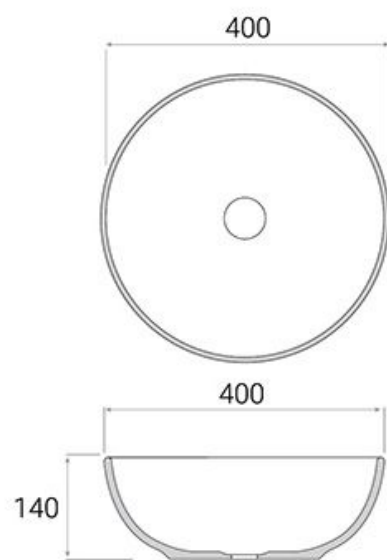

SU529

CHẬU SỨ TRÒN

Kiểu dáng chậu tròn thông dụng, mềm mại thanh thoát, tô điểm một chút màu sắc, mang đến cảm giác tươi mới hơn mà vẫn giữ sự sang trọng, tinh tế của không gian.

Đơn vị: mm

SU512

SU511

SU510