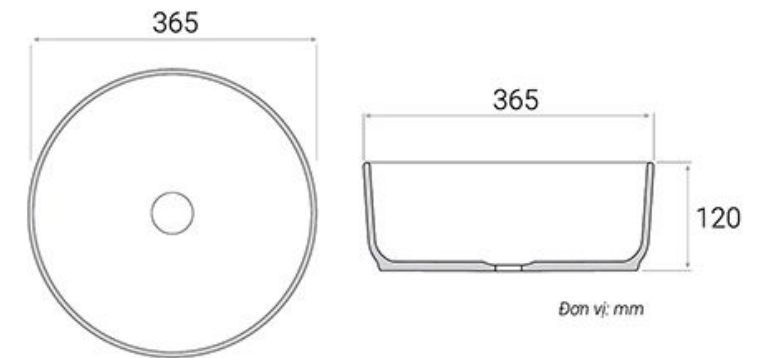

CHẬU SỨ CÔN

Bộ sưu tập chậu sứ phong cách tối giản đầy màu sắc mang đến sức sống mới cho không gian phòng tắm. Kiểu dáng chậu côn mạnh mẽ, vững chãi, bề mặt tráng men mờ sang trọng, thanh lịch, hoàn thiện màu sắc cá tính riêng của chủ nhà.